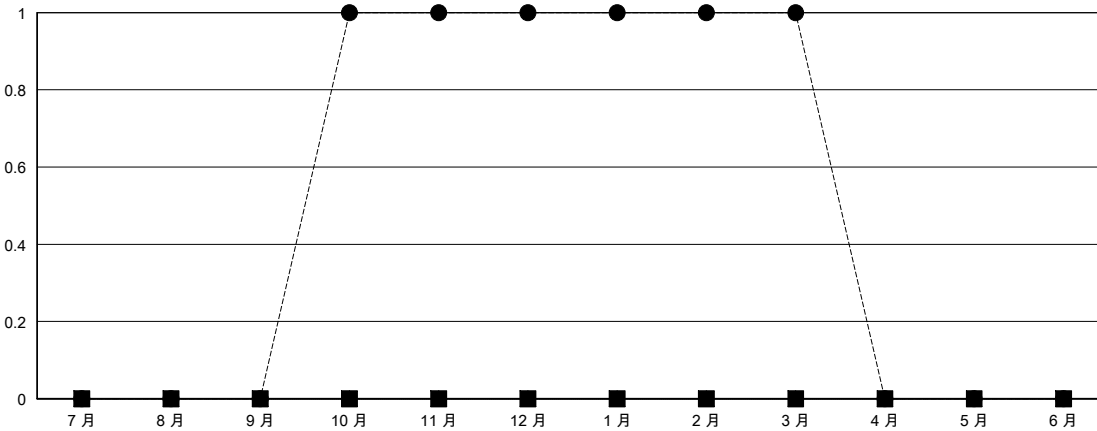

MONTHLY MEMBERSHIP PROGRESS REPORT

District 300B 5

Results as of: 3/31/2024

GMT:

地點 REP OF CHINA

GMT憲章區

分會			
成果 2023-2024			
季	新分會目標	新會	會員流失的分會
7月/8月/9月	0	0	0
10月/11月/12月	0	1	0
1月/2月/3月	0	0	0
4月/5月/6月	0	0	0

位會員@每位須繳			
成果 2023-2024			
季	會員淨增長目標	實際會員增長數	實際退會會員 (包括轉會)
7月/8月/9月	0	331	31
10月/11月/12月	0	107	108
1月/2月/3月	0	44	2
4月/5月/6月	0	0	0

目標與實際新會累積

目標和實際會員累積

已取消的分會: 0	47 CLUBS OF 53 增添1位或以上的新會員	性別分佈
放棄的會員	點擊這裡取得彙計會員數據	男 1,227 (73.34%)
		女 444 (26.54%)
過世 0	總計家庭單位會員數 84	支付減半會費的家庭會員 62
分會已取消 0		
其他 141		
總計 141		