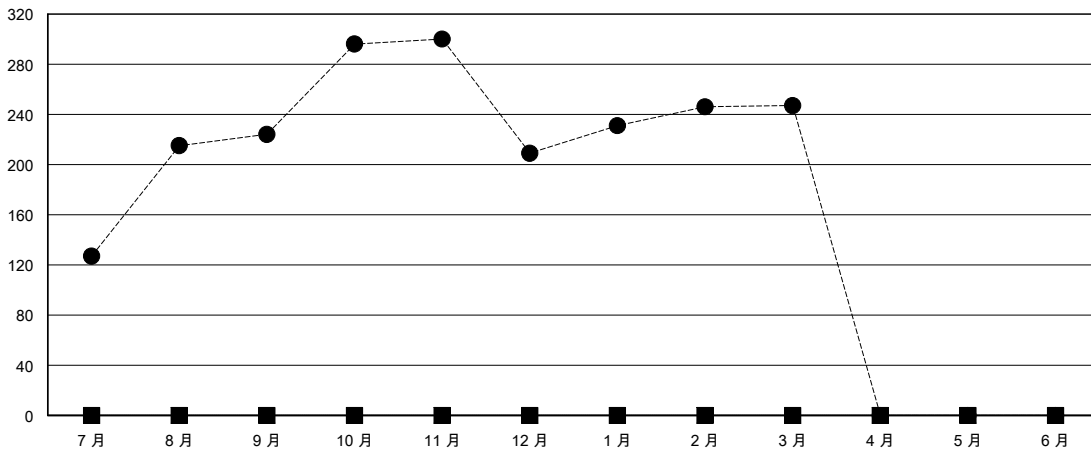

MONTHLY MEMBERSHIP PROGRESS REPORT

District 300B 5

Results as of: 3/31/2024

GMT:

地點 REP OF CHINA

GMT憲章區

分會			
成果 2023-2024			
季	新分會目標	新會	會員流失的分會
7月/8月/9月	0	0	0
10月/11月/12月	0	1	0
1月/2月/3月	0	0	0
4月/5月/6月	0	0	0

位會員@每位須繳			
成果 2023-2024			
季	會員淨增長目標	實際會員增長數	實際退會會員 (包括轉會)
7月/8月/9月	0	331	31
10月/11月/12月	0	107	108
1月/2月/3月	0	44	2
4月/5月/6月	0	0	0

目標與實際新會累積

目標和實際會員累積

已取消的分會: 0	47 CLUBS OF 53 增添1位或以上的新會員	性別分佈
放棄的會員	點擊這裡取得彙計會員數據	男 1,227 (73.34%)
		女 444 (26.54%)
過世 0	總計家庭單位會員數 84	支付減半會費的家庭會員 62
分會已取消 0		
其他 141		
總計 141		